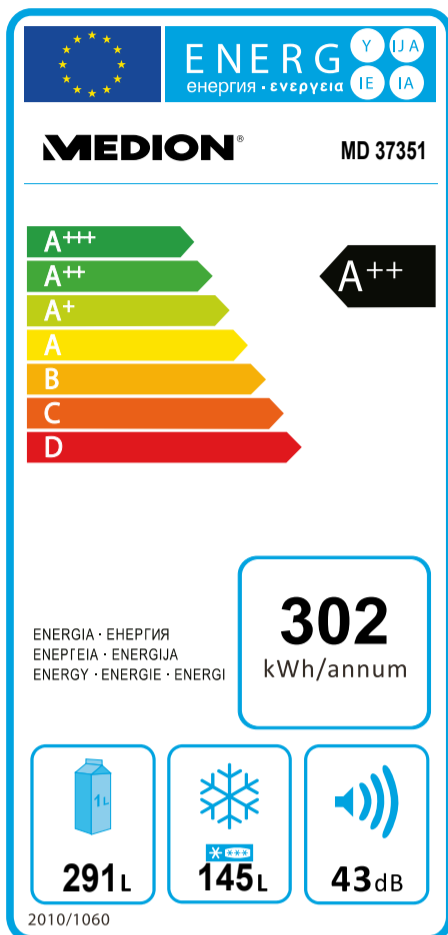

# Side-by-Side Kühl-/Gefrierkombi

MEDION® MD 37351

MEDION®

Energieeffizienz-  
klasse A++

Gesamtnutzzinhalt  
436L

Geräuschpegel  
43db

### Eigenschaften

- Energieeffizienzklasse A++
- Nofrost
- Gesamt-Nutzzinhalt
- Kühlteil 291 L
- Gefrierteil 145 L
- Gefrierfach 4\* (142L) und 2\* (3L)
- Gefriervermögen  
10 kg / 24 Stunden
- Energieverbrauch  
302 kWh/Jahr
- Lagerzeit bei Störung 10 Std
- Geräuschpegel 43dB
- Elektronische Temperaturregelung
- LED-Anzeige
- Superfrost
- Türalarm