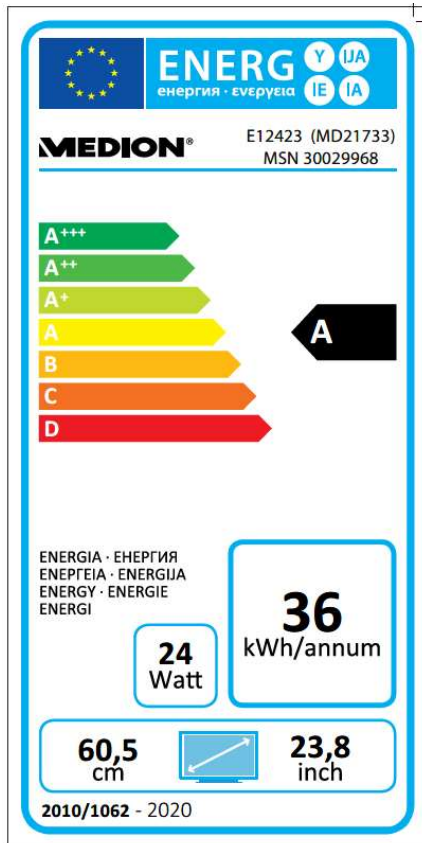

60,5 cm (23,8") Full HD LCD-TV mit DVD-Player

MEDION® LIFE® E12423 (MD 21733)

Haupteigenschaften

- LCD-TV
- Sensationelles Full HD Erlebnis mit gestochen scharfen Bildern
- HD Triple Tuner (DVB-S2, -C, -T2 HD) (1)
- Integrierter DVD-Player für einfachen Filmspaß ohne weitere Geräte und störende Kabel
- 3 HDMI®-Eingänge für die Übertragung von HD-Bild- und Tonsignalen ohne Qualitätsverlust
- Integrierte CI+ Schnittstelle
- Integrierter Mediaplayer
- Edles Design mit schlankem Rahmen
- Elektronischer Programmführer (EPG)
- Videotext mit 1.000 Seiten Speicher
- Bequemes Wechseln zwischen zwei Programmen durch die SWAP-Funktion
- Automatische Senderprogrammierung (APS)
- Kindersicherung
- Sleptimer
- Einfache Wandmontage dank VESA Standard (Lochabstand 100 x 100 mm)

Produkteigenschaften

Paneldaten

- Statischer Kontrast von 5.000:1 (typ.)
- Dynamischer Kontrast von 10.000:1
- Physikalische Auflösung von 1.920 x 1.080 Pixel
- Seitenverhältnis 16:9
- Helligkeit 200 cd/m² (typ)

Energieeffizienzdaten

- Leistungsaufnahme im Ein-Zustand: 24W
- Leistungsaufnahme Standby: 0,32W
- Jährlicher Energieverbrauch: 36kwh/Jahr

Standardinformationen

- Mit Fuß: ca. 550 x 369 x 142 mm/ 2,6 kg
- Ohne Fuß: ca. 550 x 336 x 91 mm/ 2,5 kg
- Karton: ca. 611 x 389 x 135 mm/ 5,3 kg
- Garantie: 36 Monate

Energie Effizienz

Produktdatenblatt

Gemäß Verordnung 1062/2010

Hersteller	MEDION
Modell	E12423 (MD21733) (MSN 30029968)
Energieeffizienzklasse	A
Sichtbare Bildschirmgröße (diagonal, ca.) / (cm/Zoll)	60,5 / 23,8"
Durchschnittlicher Stromverbrauch im eingeschalteten Zustand (Watt)	24
Energieverbrauch* (kWh/Jahr)	36
Standby-Stromverbrauch (Watt)	0,32
Stromverbrauch im ausgeschalteten Zustand (Watt)	---
Display-Auflösung (px)	1920 x 1080