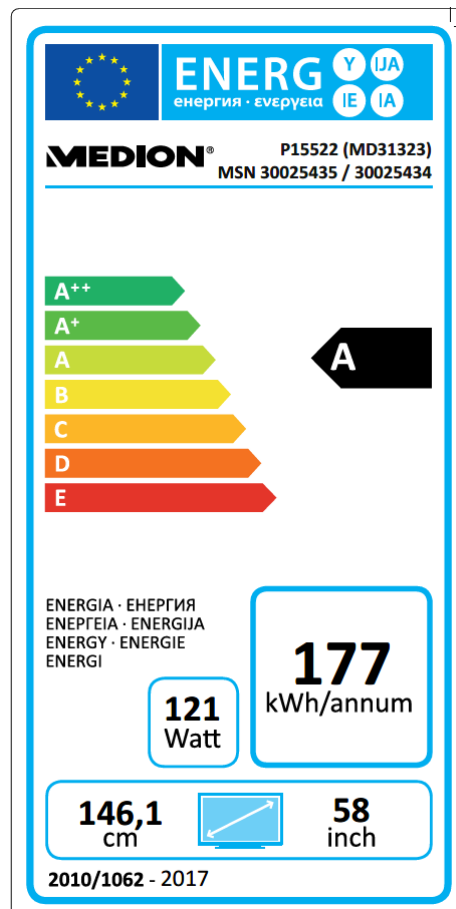

146,1 cm (58") Ultra-HD Smart-TV mit HDR

MEDION® LIFE® P15522 (MD 31323)

Haupteigenschaften

- LCD-TV
- Sensationelles Ultra HD Heimkinoerlebnis mit gestochen scharfen Bildern
- HD Triple Tuner (DVB-S2, -C, -T2 HD) (1)
- HDR (High Dynamic Range)
- Integrierter Internetbrowser (2), (3)
- Integriertes Medienportal
- WLAN integriert für die drahtlose Nutzung des Internets
- Wireless Display
- AVS (Audio Video Sharing)
- NETFLIX (2), (5)
- PVR ready
- HbbTV (2)
- Integrierte CI+ Schnittstelle
- Integrierter Mediaplayer
- Edles Design mit schlankem Rahmen
- Elektronischer Programmführer (EPG)
- Automatische Senderprogrammierung (APS)
- Kindersicherung
- Einfache Wandmontage dank VESA Standard (Lochabstand 400 x 400 mm)

Produkteigenschaften

Paneldaten

- Statischer Kontrast von 5.000:1 (typ.)
- Dynamischer Kontrast von 10.000:1
- Physikalische Auflösung von 3.840 x 2.160 Pixel
- Seitenverhältnis 16:9
- Helligkeit 200 cd/m² (typ)

Energieeffizienzdaten

- Leistungsaufnahme im Ein-Zustand: 121W
- Leistungsaufnahme Standby: 0,33W
- Jährlicher Energieverbrauch: 177kwh/Jahr

Standardinformationen

- Mit Füßen: ca. 1308 x 828 x 284 mm/ 14,5 kg
- Ohne Füße: ca.1308 x 770 x 96 mm/ 14,3 kg
- Abstand zwischen den Füßen: ca. 1006 mm
- Kartonabmessungen: ca. 1369 x 874 x 165 mm/ 19,9 kg
- Garantie: 36 Monate

Energie Effizienz

Produktdatenblatt

Gemäß Verordnung 1062/2010

Hersteller	MEDION
Modell	P15522 (MD31323) (MSN 30025434-5)
Energieeffizienzklasse	A
Sichtbare Bildschirmgröße (diagonal, ca.) / (cm/Zoll)	146,1 / 58
Durchschnittlicher Stromverbrauch im eingeschalteten Zustand (Watt)	121
Energieverbrauch* (kWh/Jahr)	177
Standby-Stromverbrauch (Watt)	0,33
Stromverbrauch im ausgeschalteten Zustand (Watt)	---
Display-Auflösung (px)	3840 x 2160