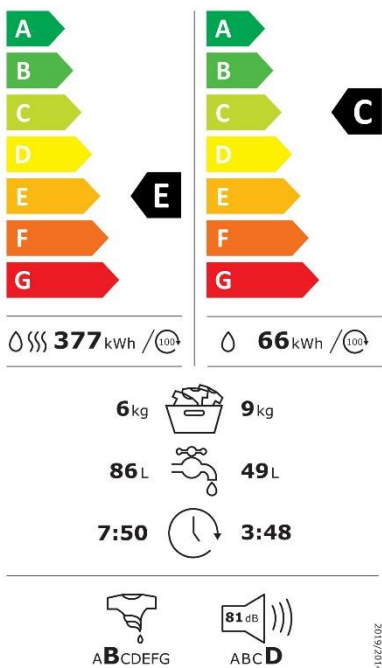

Wi-Fi & Bluetooth

Easy Iron -
Dampffunktion

Woolmark
Wollprogramm

Top Features

- Energieeffizienzklasse E/C
- Füllmenge Waschen 9 kg
- Füllmenge Trocknen 6 kg
- Max. Schleuderdrehzahl 1400 U/min.
- Mix Power System
- Easy Iron - Dampffunktion
- Smarte Bedienung mit Wi-Fi + Bluetooth

Technische Daten

- Geräuschklasse D
- Geräuschemission Waschen 60 dB(A) re 1pW
- Geräuschemission Schleudern 81 dB(A) re 1pW
- Geräuschemission Trocknen 61 dB(A) re 1pW
- Mengenauswahl (Fuzzy Logic)

Display

- 5D-Digitaldisplay
- minutengenaue Restlaufzeitanzeige

Programme und Zusatzfunktionen

- 16 Programme
- ECO 40-60° Programm
- Startzeitvorwahl (1-24 Std.)
- Kindersicherung

Ästhetik

- SmartPro Design
- Edelstahltrommel
- Produktabmessungen unverpackt (HxBxT): 85x60x58 cm
- Produktabmessungen verpackt (HxBxT): 89x65x60 cm
- Bruttogewicht: 67,0 kg
- Nettogewicht: 65,0 kg

Candy CSOW 4965TWE/1-S

Art.-Nr. 31010442
EAN Code 8059019004266